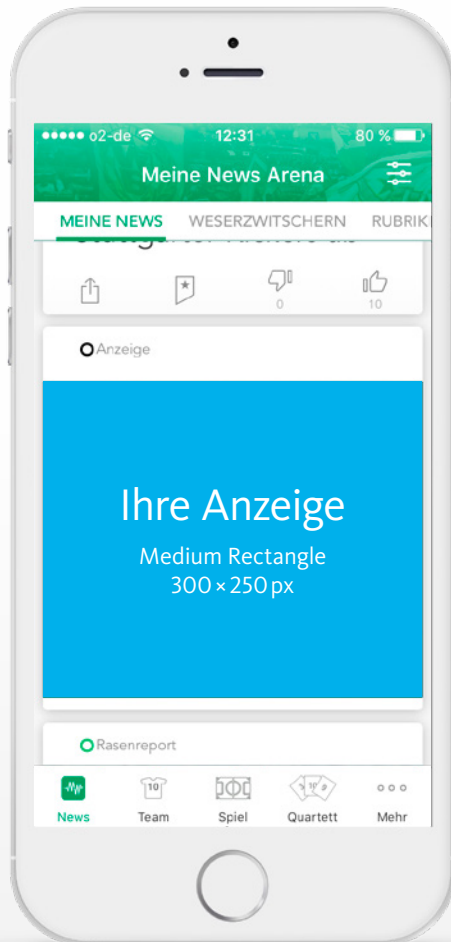

# Perfekt platzierte Werbung

**MEIN WERDER** ist die erfolgreiche App für alle Werder-Fans. Sichern Sie sich jetzt Ihre Werbeplätze mit unseren exklusiven Paketpreisen!

**Aktion  
bis 30.4.\***

## MEIN WERDER Nutzer

- > Ø monatlich 30.520  
(Wachstum +8,4% zum Vormonat)
- > Ø wöchentlich 26.200  
(Wachstum +16% zum Vormonat)
- > Ø täglich 18.000  
(Wachstum +2,5% zum Vormonat)